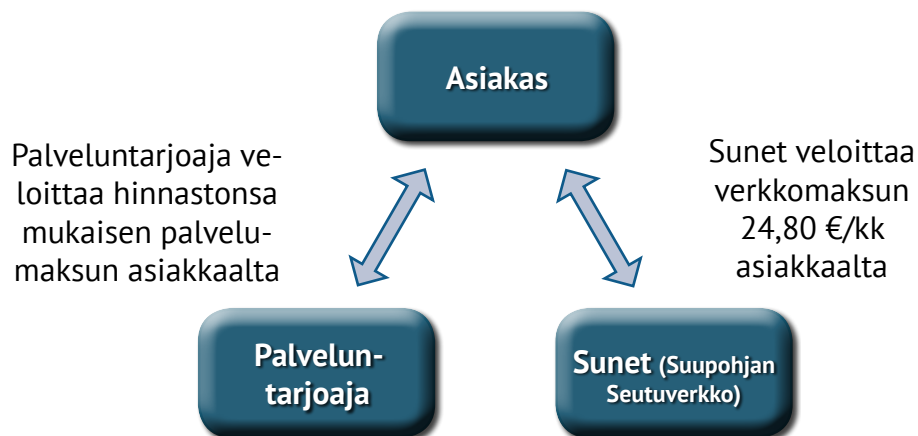

Lisäksi liittymään tarvitaan kuitupäätelaite, jonka hinta operaattoreilla on noin 175–200 euroa. Laitteessa on myös operaattorista riippuen vuokrausmahdollisuus. Vaihtoehtona on Sunetin myymä kuitumuunnin (á 80 €), jossa on yksi portti, ja se soveltuu yhdelle laitteelle.