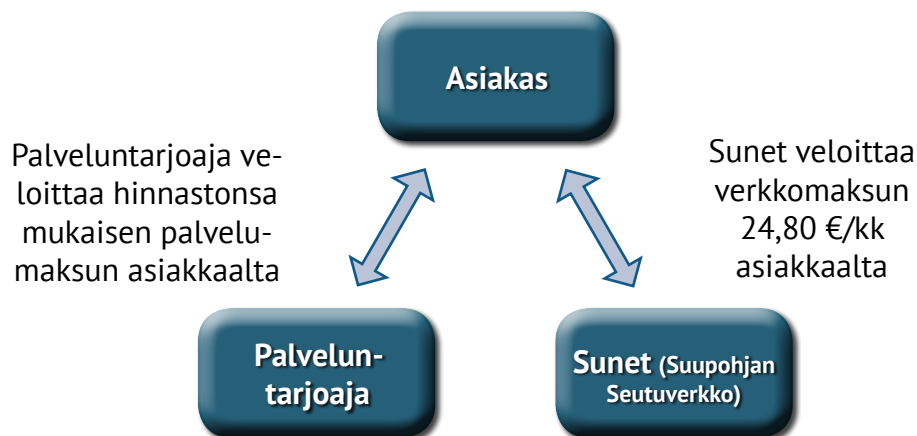

Hinnastossa mainittujen palveluntarjoajien palvelumaksujen lisäksi Sunet laskuttaa aktiivisesta liittymästä verkkomaksun, joka on 24,80 € / kuukausi. Esitteessä esitetyt hinnat sisältävät alv 24 %.

Lisäksi liittymään tarvitaan kuitupäätelaite, jonka hinta operaattoreilla on noin 175–200 euroa. Laitteessa on myös operaattorista riippuen vuokrausmahdollisuus. Vaihtoehtona on Sunetin myymä kuitumuunnin (á 80 €), jossa on yksi portti, ja se soveltuu yhdelle laitteelle.