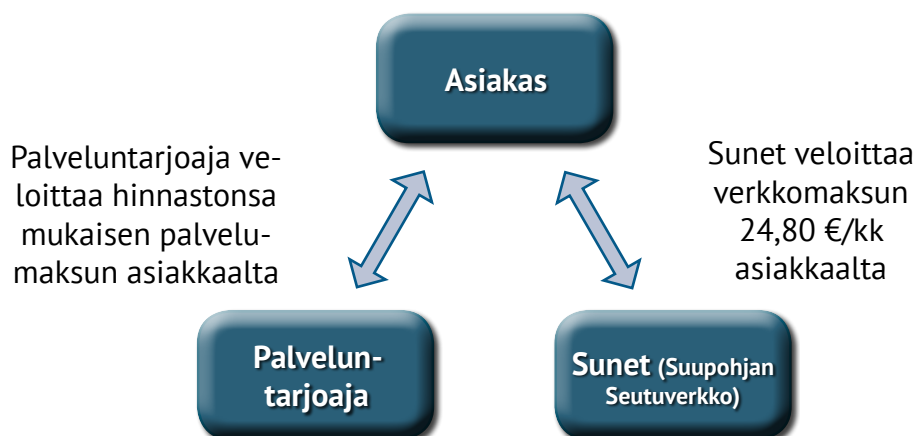

Lisäksi liittymään tarvitaan kuitupäätelaite, jonka hinta operaattoreilla on noin 175–200 euroa. Laitteessa on myös operaattorista riippuen vuokrausmahdollisuus. Vaihtoehtona on Sunetin myymä kuitumuunnin (á 80 €), jossa on yksi portti, ja se soveltuu yhdelle laitteelle.