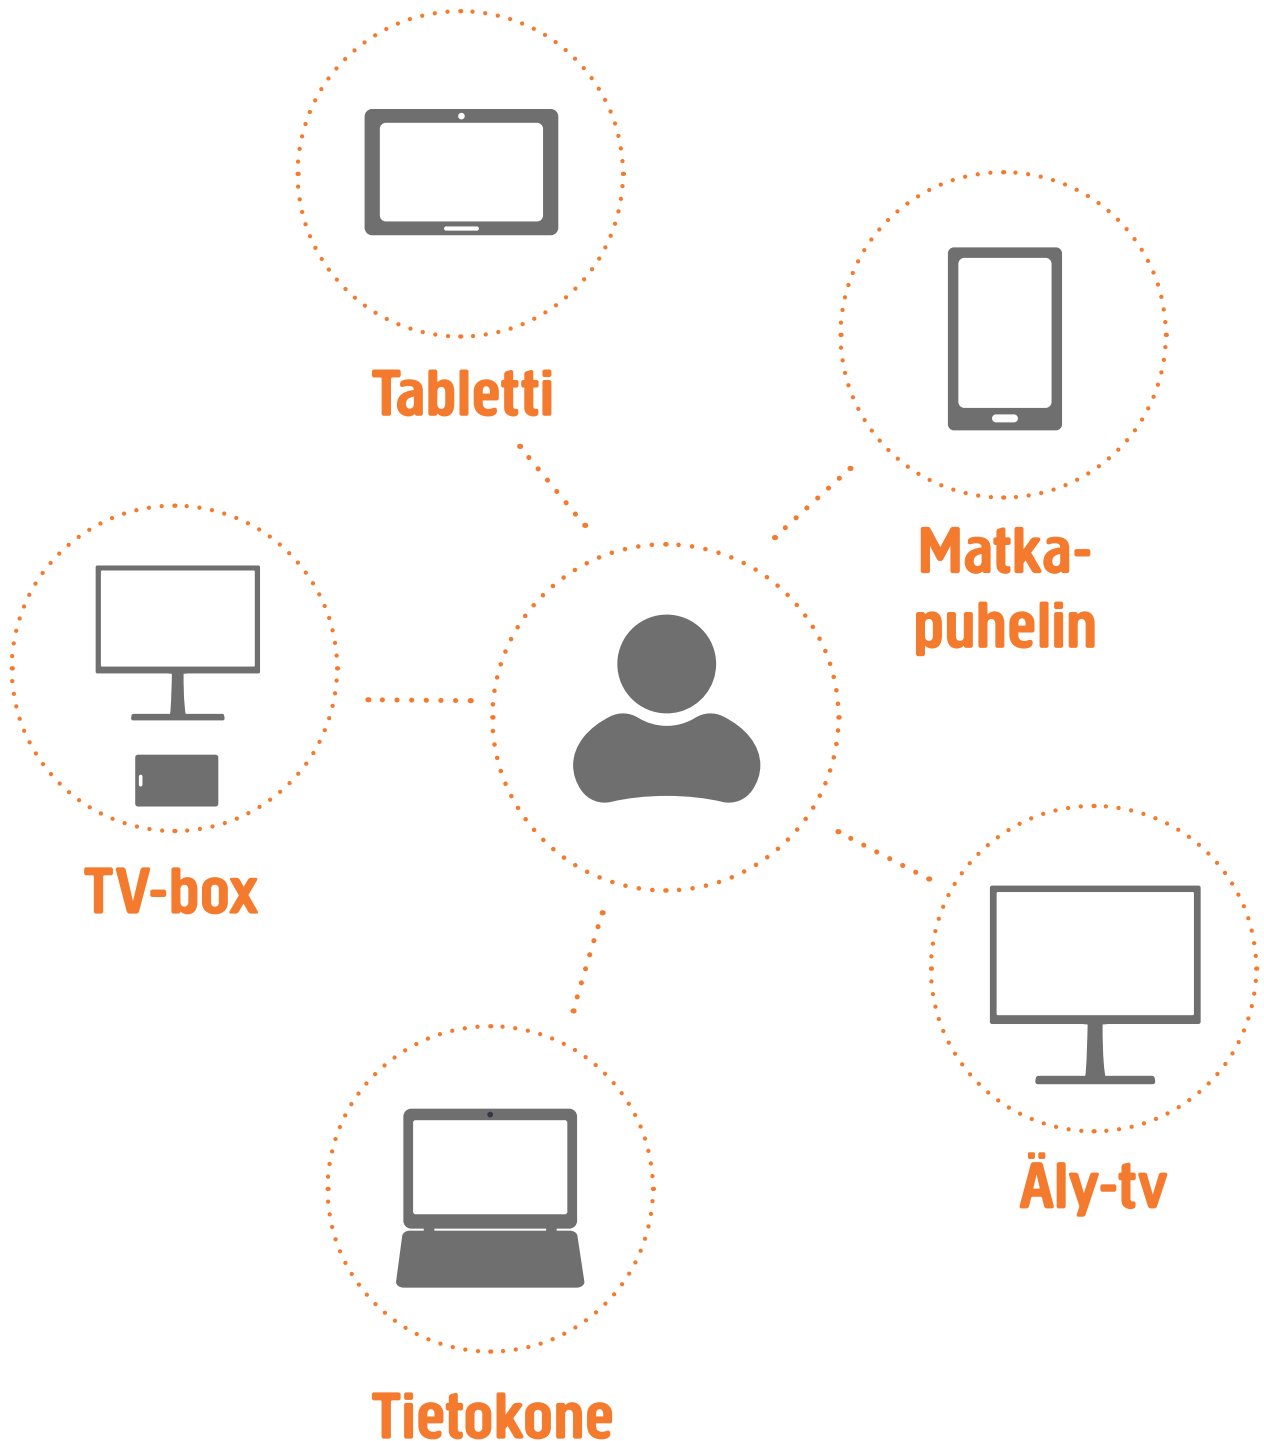

IPTV

- Tabletilla
- Matkapuhelimella
- Äly-tv:llä
- Tietokoneella

**Katso tv:tä missä, miten
ja milloin haluat!**

IPTV-palvelulla voit katsoa tv:tä missä, miten ja milloin haluat!

Lähes 200 kanavaa suoraan tv-boksiin!

IPTV-laajakaistapalvelun ansiosta et tarvitse enää lautasantenneja eikä sinun tarvitse viritellä kanavia. Lisäksi saat sovelluksen kaikkiin tv-laitteisiisi yhdellä liittymällä. Kun laitat boksisi virtajohdon seinään, saat kaiken valmiiksi ohjelmoituna.

Ålcomin IPTV-sovellus tarjoaa useita erilaisia kanavapaketteja. Ålcomin kolme peruspakettia Small, Medium ja Large tarjoavat jokaiselle jotakin: urheilua, lastenohjelmia, uutisia, luonto-ohjelmia, sarjoja, elokuvia ja musiikkia. Ålcomin peruspakettiin kuuluu kaikkiaan 200 eri kanavaa, joiden lisäksi voit valita useita muita lisäkanavia ja -paketteja. Voit vuokrata elokuvia ja käyttää SPIN-lisätoimintoa, jolla voit nauhoittaa ohjelmia, joita haluat katsoa myöhemmin. Voit myös jatkaa suorien tv-lähetysten katsomista.

Voit lisäksi valita lisäpalveluna Mobiili IPTV:n, jonka kautta voit katsoa tv-ohjelmia tabletilla, matkapuhelimella tai tietokoneella siellä missä itse haluat.

Voit käyttää IPTV:tä vaikkapa mökillä tai bussissa, tai nauhoittaa ohjelmat matkapuhelimen kautta kalastumatkalla. Kaikki on mahdollista, valinta on sinun!